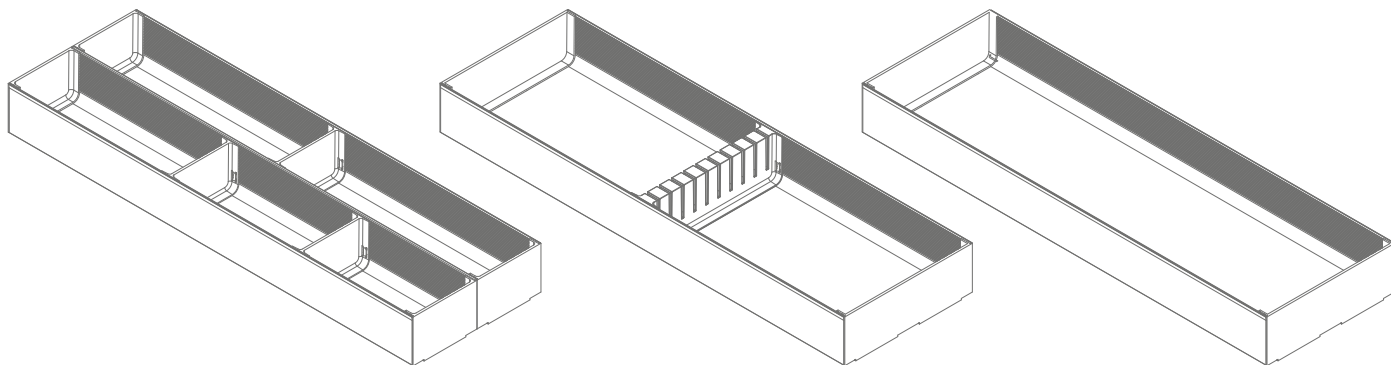

SPECIFICHE E CARATTERISTICHE — SPECIFICATIONS AND FEATURES

EXAMPLE 2

DRAWER SIZE: 600mm