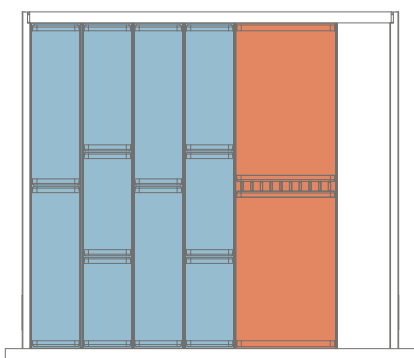

SPECIFICHE E CARATTERISTICHE — SPECIFICATIONS AND FEATURES

EXAMPLE 2

DRAWER SIZE: 600mm