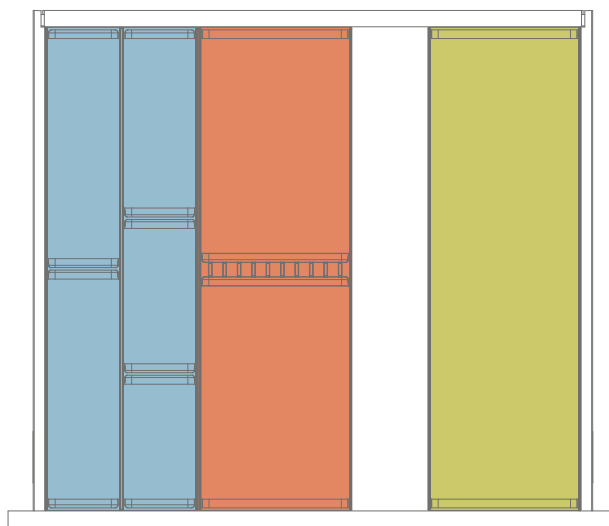

## DIVISORIO CASSETTI IN ALLUMINIO ALUMINIUM DRAWERS DIVIDER

ART. 800

IT

Euroorvel propone un sistema divisorio cassetti in alluminio composto da due profili, doppio canale e vasca singola, tagliabili a misura secondo necessità, gusto ed esigenze.

Articolato con tappi in plastica e divisori posizionabili a piacimento, grazie all' innovativo sistema ad incastro che utilizzano, è disponibile in 3 finiture.

EN

Euroorvel presents an aluminium divider system for drawers consisting of two profiles, double rail and single tray, that can be easily cut according to your own need and taste.

It is available in 3 different finishes and equipped with plastic end caps and dividers in matching colour that can be placed as needed thanks to an innovative snap-fit system.

EXAMPLE 1

DRAWER SIZE: 600mm

DRAWER SIZE: 900mm